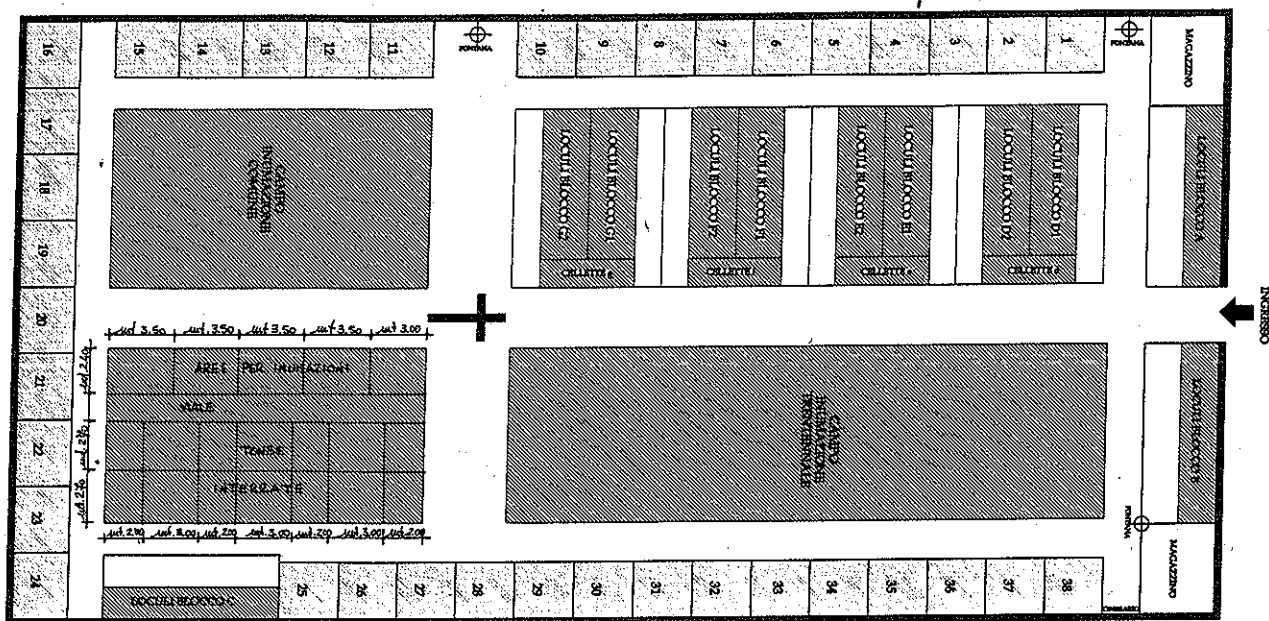

COMUNE DI MELLE - PROVINCIA DI CUNEO -
 OGGETTO: PLANIMETRIA CIMITERIALE
 SCALA 1:200

ALLEGATO "A" alla DELIBERAZIONE DELLA GIUNTA COMUNALE N. 041 DEL 02/07/2012